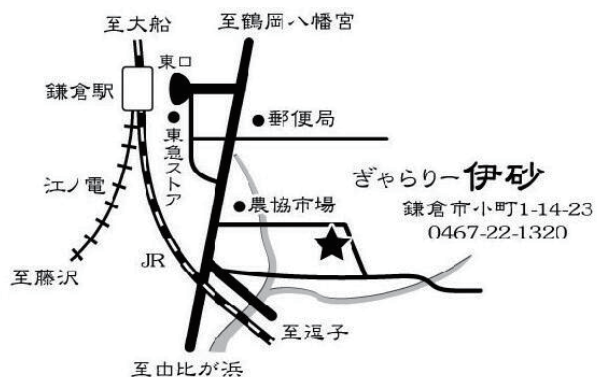

展览会や展示会・お稽古事・会議・句会など
にお使いいただけます。

鎌倉駅から徒歩約8分の築約80年の住宅で、
とても和むお座敷です。
現在、表の間をうつわとこもの店として営
業中。若宮大路の農連市場脇の道を東に入っ
てすぐの閑静なところ です。

◎営業時間 10:00 ~ 18:00

◎火曜・第5月曜定休

◎禁酒禁煙（喫煙所あり）

◎利用料金 1,500円 / 1時間

（3時間よりご利用いただけます）

◎営業時間外（2500円 / 1時間）

◎お申し込み・お問い合わせ

TEL 0467-22-1320（担当：竹村）

MAIL info@kamakura-isa.jp